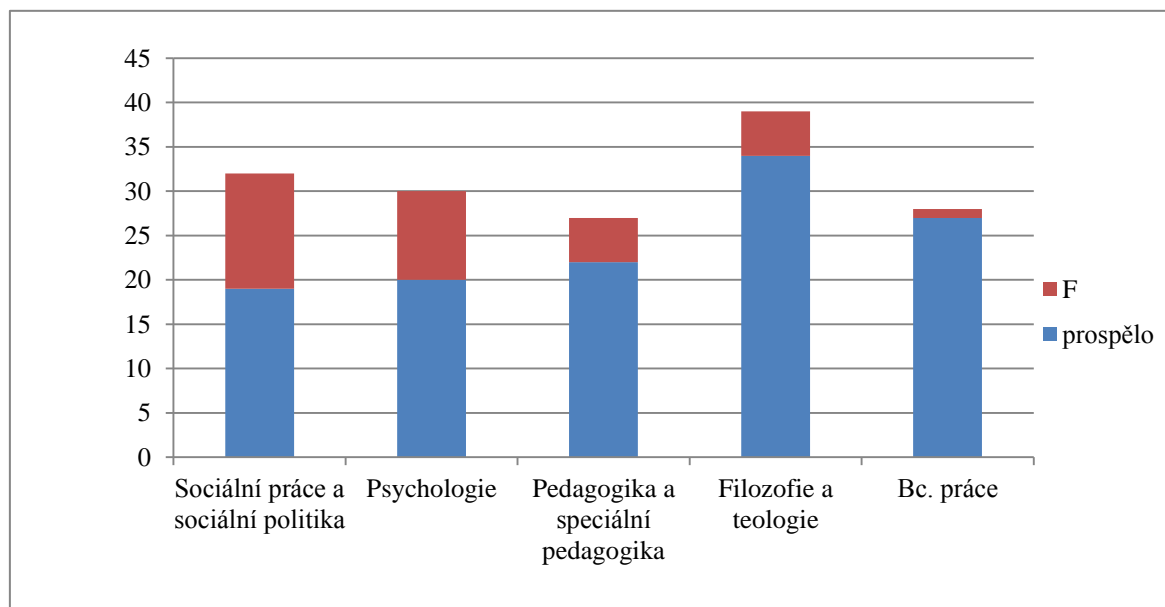

Úspěšnost u státních závěrečných zkoušek oboru Pastorační a sociální práce 20. - 24. června 2016

Hodnocení	Sociální práce a sociální politika	Psychologie	Pedagogika a speciální pedagogika	Filozofie a teologie	Bc. práce
prospělo	19	20	22	34	27
F	13	10	5	5	1
% úspěšnosti	59,4	66,7	81,5	87,2	96,4
A	3	0	3	5	9
B	4	4	6	9	6
C	3	8	3	6	6
D	4	4	6	7	5
E	5	4	4	7	1
původně přihlášených:	55	39	39	61	51
studentů účastníků:	32	30	27	39	28

Celkem studentů:	
přihlášených:	122
účastnilo se:	89
úspěšných (tj. bez F):	58
prům. počet částí SZ na osobu:	1,8

Přehled červnových absolventů:

Bolechová Veronika

Drahotová Markéta

Dvořáková Lucie

Férová Zuzana