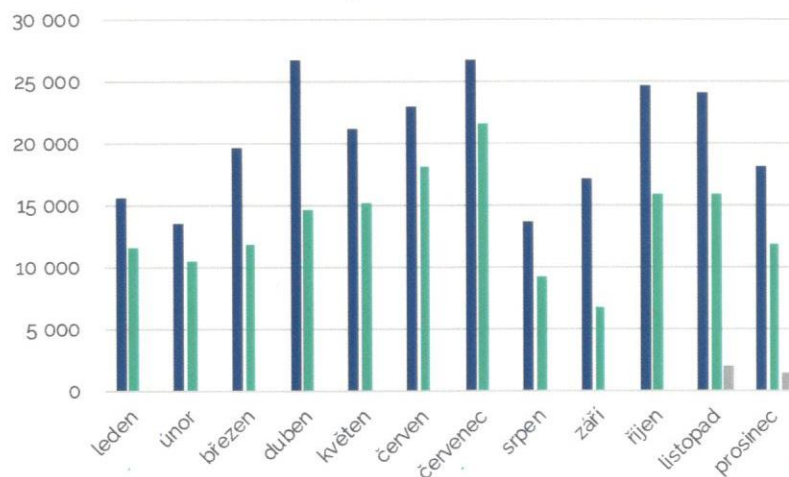

# Report UK za rok 2019

Univerzita Karlova se pyšní třemi Filtermacy. Dvěma na Kolejích 17. listopadu, které patří mezi nejvytěžovanější Filtermacy v celé síti a jedním na Lékařské fakultě v Hradci Králové, který patří mezi nejmladší Filtermacy a už si mezi studenty našel své nenahraditelné místo.

## Množství ušetřených PET láhví za rok 2019

- Kolej 17. listopadu UK A
- Kolej 17. listopadu UK B
- HK LF

Místo	Počet oslovených studentů	Počet ušetřených kilogramů plastu	Počet ušetřených PET láhví (0,5 l)
Kolej 17. listopadu	1 500	10 197	407 887
HK LF	1 797	87	3 472
<b>CELKEM 2019</b>	<b>3 297</b>	<b>10 284</b>	<b>411 359</b>
<b>CELKEM od začátku (5/2017)</b>	<b>-</b>	<b>23 605</b>	<b>944 199</b>